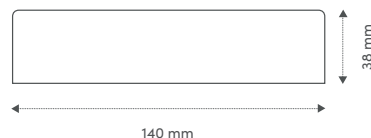

Kebony Clear Terrassebrædder
22x142mm #2226

Kebony Clear Brodæk
38x140mm #2522

Kebony Clear Terrassebrædder med sidespor
22x142mm #2131

SE ALLE
PRODUKTER
HER

Privat Villa
Corse Porto Vecchio France

Aix Les Bains
Frankrike