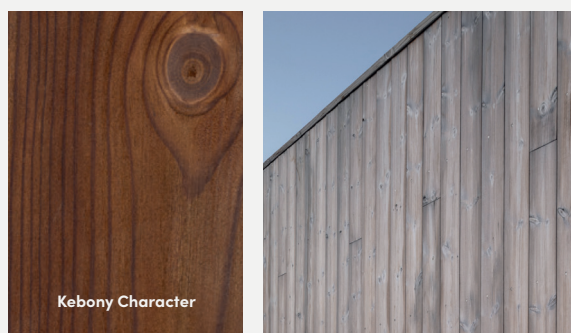

Én teknologi, to udførelser

Forskellige projekter kræver forskellige løsninger. Kebony tilbyder to udførelser, der giver forskelligt udseende og design. At vælge mellem disse er ofte et spørgsmål om personlig smag, arkitektur og præferencer.

Kebony Character

Kebony Character har et rustikt særpreg og er lavet af FSC® certificeret nordisk fyr. Character har knaster og ubehandlet kerneved og kan skæres til ønsket længde. Enderne skal endeforsegles.

Kebony Clear

Kebony Clear egner sig perfekt til både boliger og erhvervsbyggeri. Diskret tekstur skaber et rent design. Kebony Clear er lavet af FSC® certificeret fyr, Pinus Radiata. Træet er gennembehandlet og lige så holdbart og stærkt som hårdtræ.