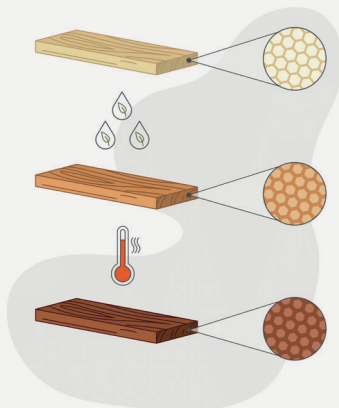

Dually Modified™ trevirke

Kebony revolutionerer træmodificering med en patenteret teknik, der giver en stor forbedring af træets styrke og holdbarhed. Denne innovative proces indebærer imprægnering med en biobaseret væske, som sætter gang i to vigtige omdannelsesprocesser i træcellerne samtidig.

Aktiv Modificering

Den biobaserede væsken påvirker OH- grupperne i træet, så det bliver mindre følsomt over for vand og mere holdbart i nordisk klima.

Passiv Modificering

Samtidig skaber den biobaserede væske en polymer som giver en forstærkende virkning, hvilket direkte bidrager til øget styrke og hårdhed.

Dually Modified™

Kombinationen af aktiv og passiv modifikation giver Kebony egenskaber, der overgår tropisk hårdtræ på en bæredygtig måde.

Med Dually Modified™ træ forvandler vi ægte træ til varige mesterværker.