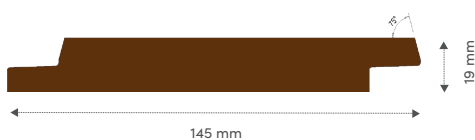

Kebony Clear Rektangulær afrundet

22x45mm #2801

Kebony Clear D- fals 90°

19x120mm #2849

Kebony Clear D- fals 75° m/1 spor

19x145mm #2839

Kebony Clear D- fals 90°

19x145mm #2850