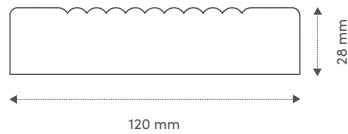

Kebony Character Terrassebrædder rillet
28x120mm #2485