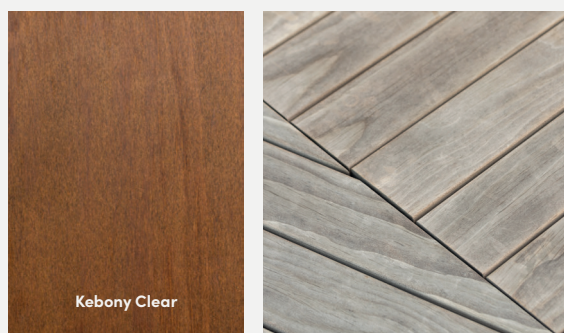

Én teknologi, to udførelser

Forskellige projekter kræver forskellige løsninger. Kebony tilbyder to udførelser, der giver forskelligt udseende og design. At vælge mellem disse er ofte et spørgsmål om personlig smag, arkitektur og præferencer.

Kebony Character

Kebony Character har et rustikt særpreg og er lavet af FSC® certificeret nordisk fyr. Character har knaster og ubehandlet kerneved og kan skæres til ønsket længde. Enderne skal endeforsegles.

Kebony Clear

Kebony Clear egner sig perfekt til både boliger og erhvervsbyggeri. Diskret tekstur skaber et rent design. Kebony Clear er lavet af FSC® certificeret fyr, Pinus Radiata. Træet er gennembehandlet og lige så holdbart og stærkt som hårdtræ.