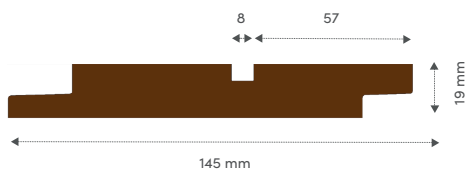

Kebony Clear Rektangulær afrundet

22x45mm #2801

Kebony Clear D- fals 90°

19x120mm #2849

Kebony Clear D- fals 75° m/1 spor

19x145mm #2839

Kebony Clear D- fals 90°

19x145mm #2850