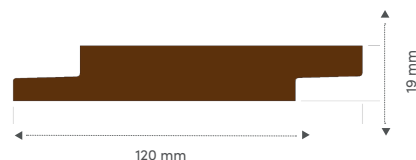

Kebony Clear Rektangulær afrundet

22x45mm #2801

Kebony Clear D- fals 90°

19x120mm #2849

Kebony Clear D- fals 75° m/1 spor

19x145mm #2839

Kebony Clear D- fals 90°

19x145mm #2850